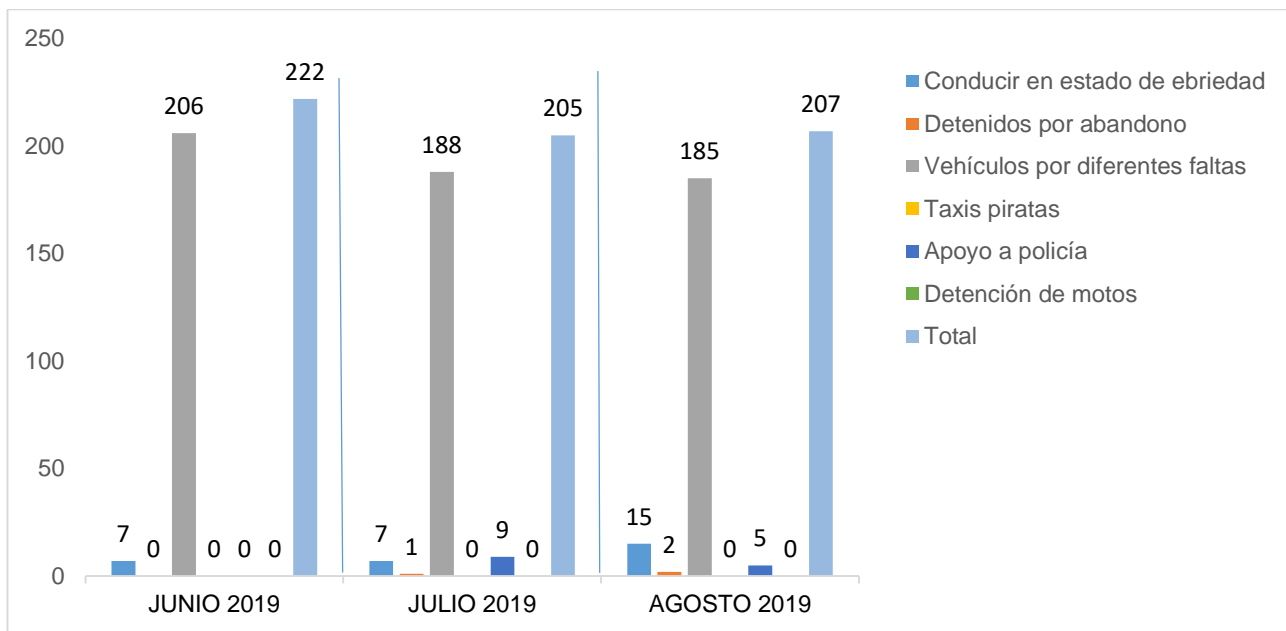

MUNICIPIO DE GARCÍA, NUEVO LEÓN

AGOSTO DE 2019

INSTITUCIÓN DE POLICÍA PREVENTIVA MUNICIPAL

ESTADÍSTICAS DE GRÁFICA DE ACCIDENTES

Área responsable de generar la información: Institución de Policía Preventiva Municipal.

MUNICIPIO DE GARCÍA, NUEVO LEÓN

AGOSTO DE 2019

**INSTITUCIÓN DE POLICÍA PREVENTIVA MUNICIPAL
ESTADÍSTICAS DE GRÁFICA DE ACCIDENTES**

Área responsable de generar la información: Institución de Policía Preventiva Municipal.

MUNICIPIO DE GARCÍA, NUEVO LEÓN

AGOSTO DE 2019

INSTITUCIÓN DE POLICÍA PREVENTIVA MUNICIPAL
ESTADÍSTICAS DE GRÁFICA DE ACCIDENTES DETENCIONES

Área responsable de generar la información: Institución de Policía Preventiva Municipal.