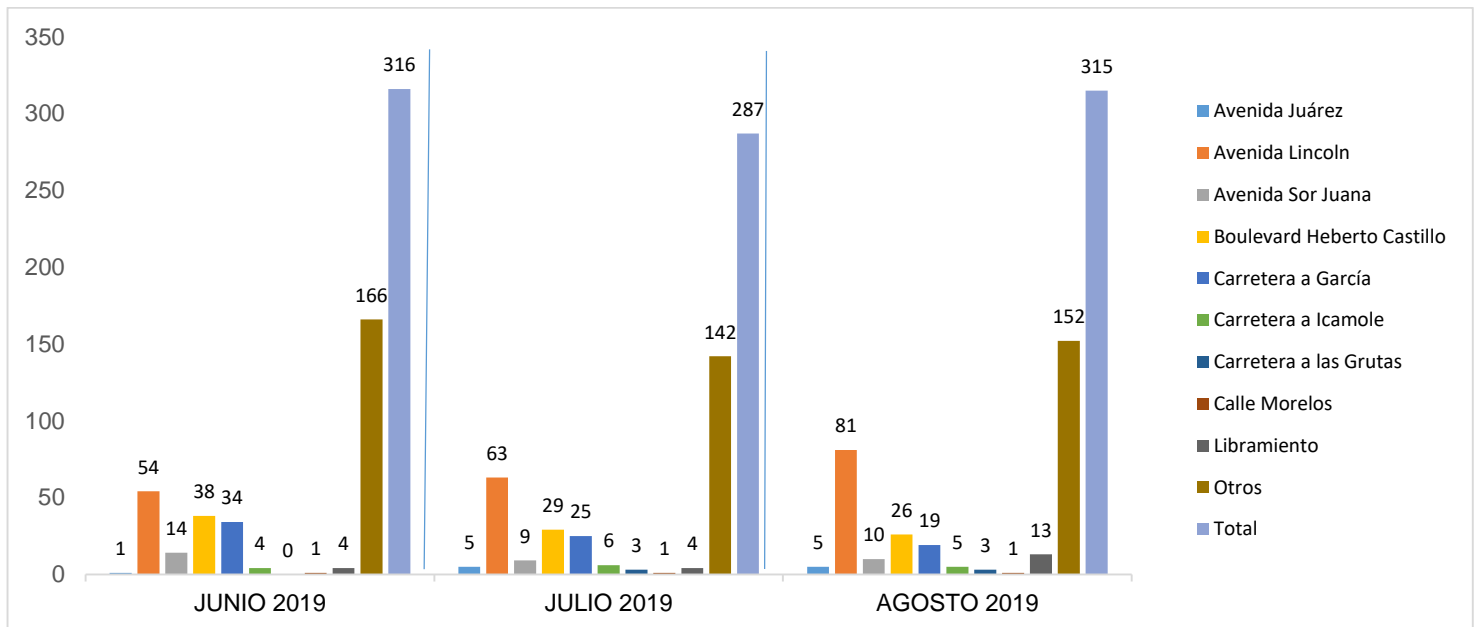

MUNICIPIO DE GARCÍA, NUEVO LEÓN

AGOSTO DE 2019

INSTITUCIÓN DE POLICÍA PREVENTIVA MUNICIPAL

ESTADÍSTICAS DE GRÁFICA DE ACCIDENTES

Área responsable de generar la información: Institución de Policía Preventiva Municipal.

MUNICIPIO DE GARCÍA, NUEVO LEÓN

AGOSTO DE 2019

**INSTITUCIÓN DE POLICÍA PREVENTIVA MUNICIPAL
ESTADÍSTICAS DE GRÁFICA DE ACCIDENTES**

Área responsable de generar la información: Institución de Policía Preventiva Municipal.