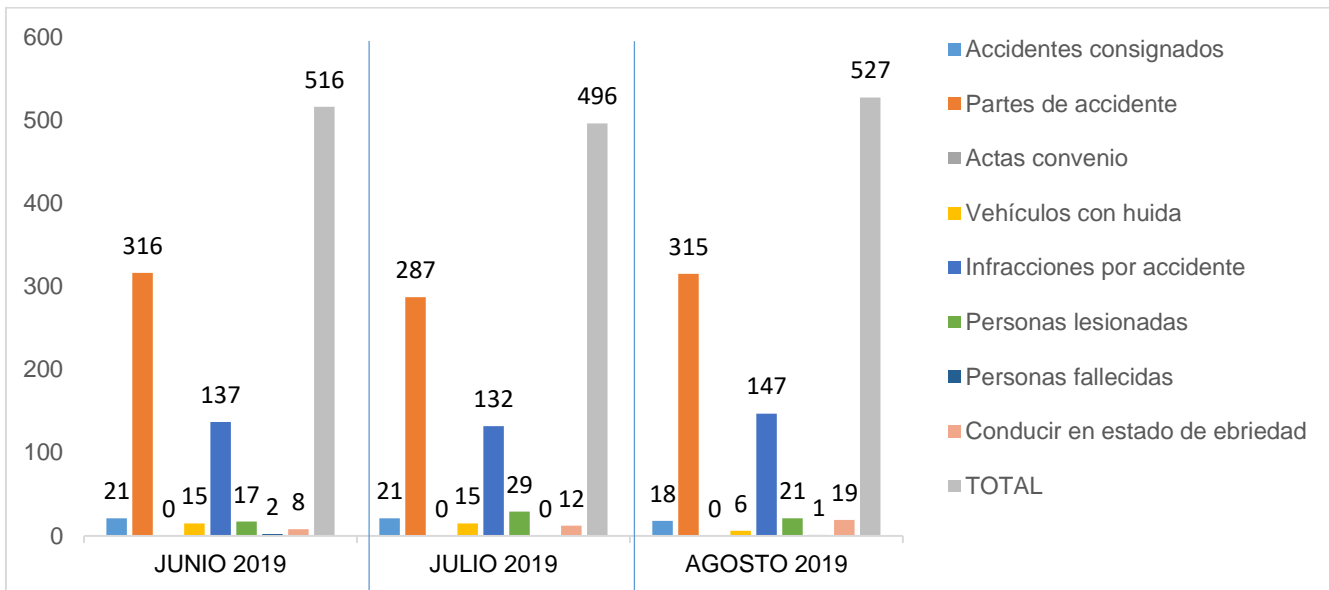

MUNICIPIO DE GARCÍA, NUEVO LEÓN

AGOSTO DE 2019

INSTITUCIÓN DE POLICÍA PREVENTIVA MUNICIPAL

ESTADÍSTICAS DE GRÁFICA DE ACCIDENTES

Área responsable de generar la información: Institución de Policía Preventiva Municipal.

MUNICIPIO DE GARCÍA, NUEVO LEÓN

AGOSTO DE 2019

**INSTITUCIÓN DE POLICÍA PREVENTIVA MUNICIPAL
ESTADÍSTICAS DE GRÁFICA DE ACCIDENTES**

Área responsable de generar la información: Institución de Policía Preventiva Municipal.

MUNICIPIO DE GARCÍA, NUEVO LEÓN

AGOSTO DE 2019

INSTITUCIÓN DE POLICÍA PREVENTIVA MUNICIPAL
ESTADÍSTICAS DE GRÁFICA DE ACCIDENTES DETENCIONES

Área responsable de generar la información: Institución de Policía Preventiva Municipal.