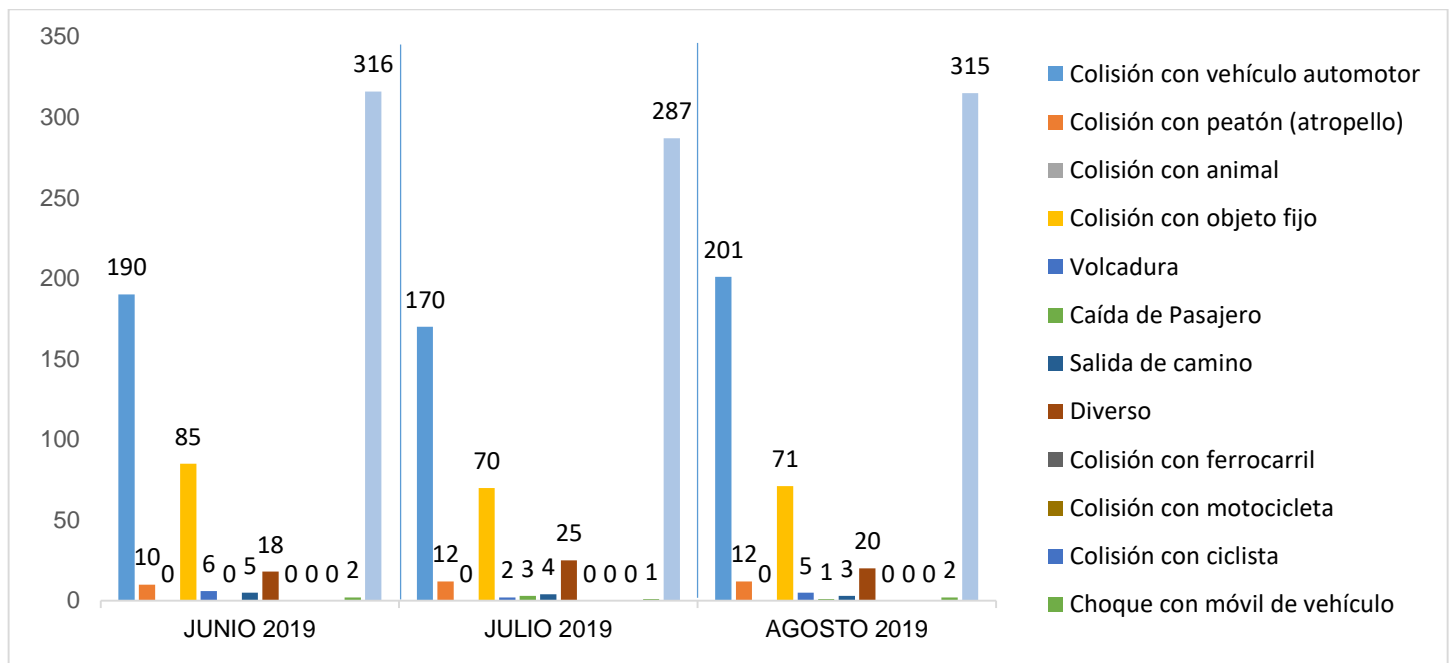

MUNICIPIO DE GARCÍA, NUEVO LEÓN

AGOSTO DE 2019

INSTITUCIÓN DE POLICÍA PREVENTIVA MUNICIPAL

ESTADÍSTICAS DE GRÁFICA DE ACCIDENTES

Área responsable de generar la información: Institución de Policía Preventiva Municipal.

MUNICIPIO DE GARCÍA, NUEVO LEÓN

AGOSTO DE 2019

**INSTITUCIÓN DE POLICÍA PREVENTIVA MUNICIPAL
ESTADÍSTICAS DE GRÁFICA DE ACCIDENTES**

Área responsable de generar la información: Institución de Policía Preventiva Municipal.